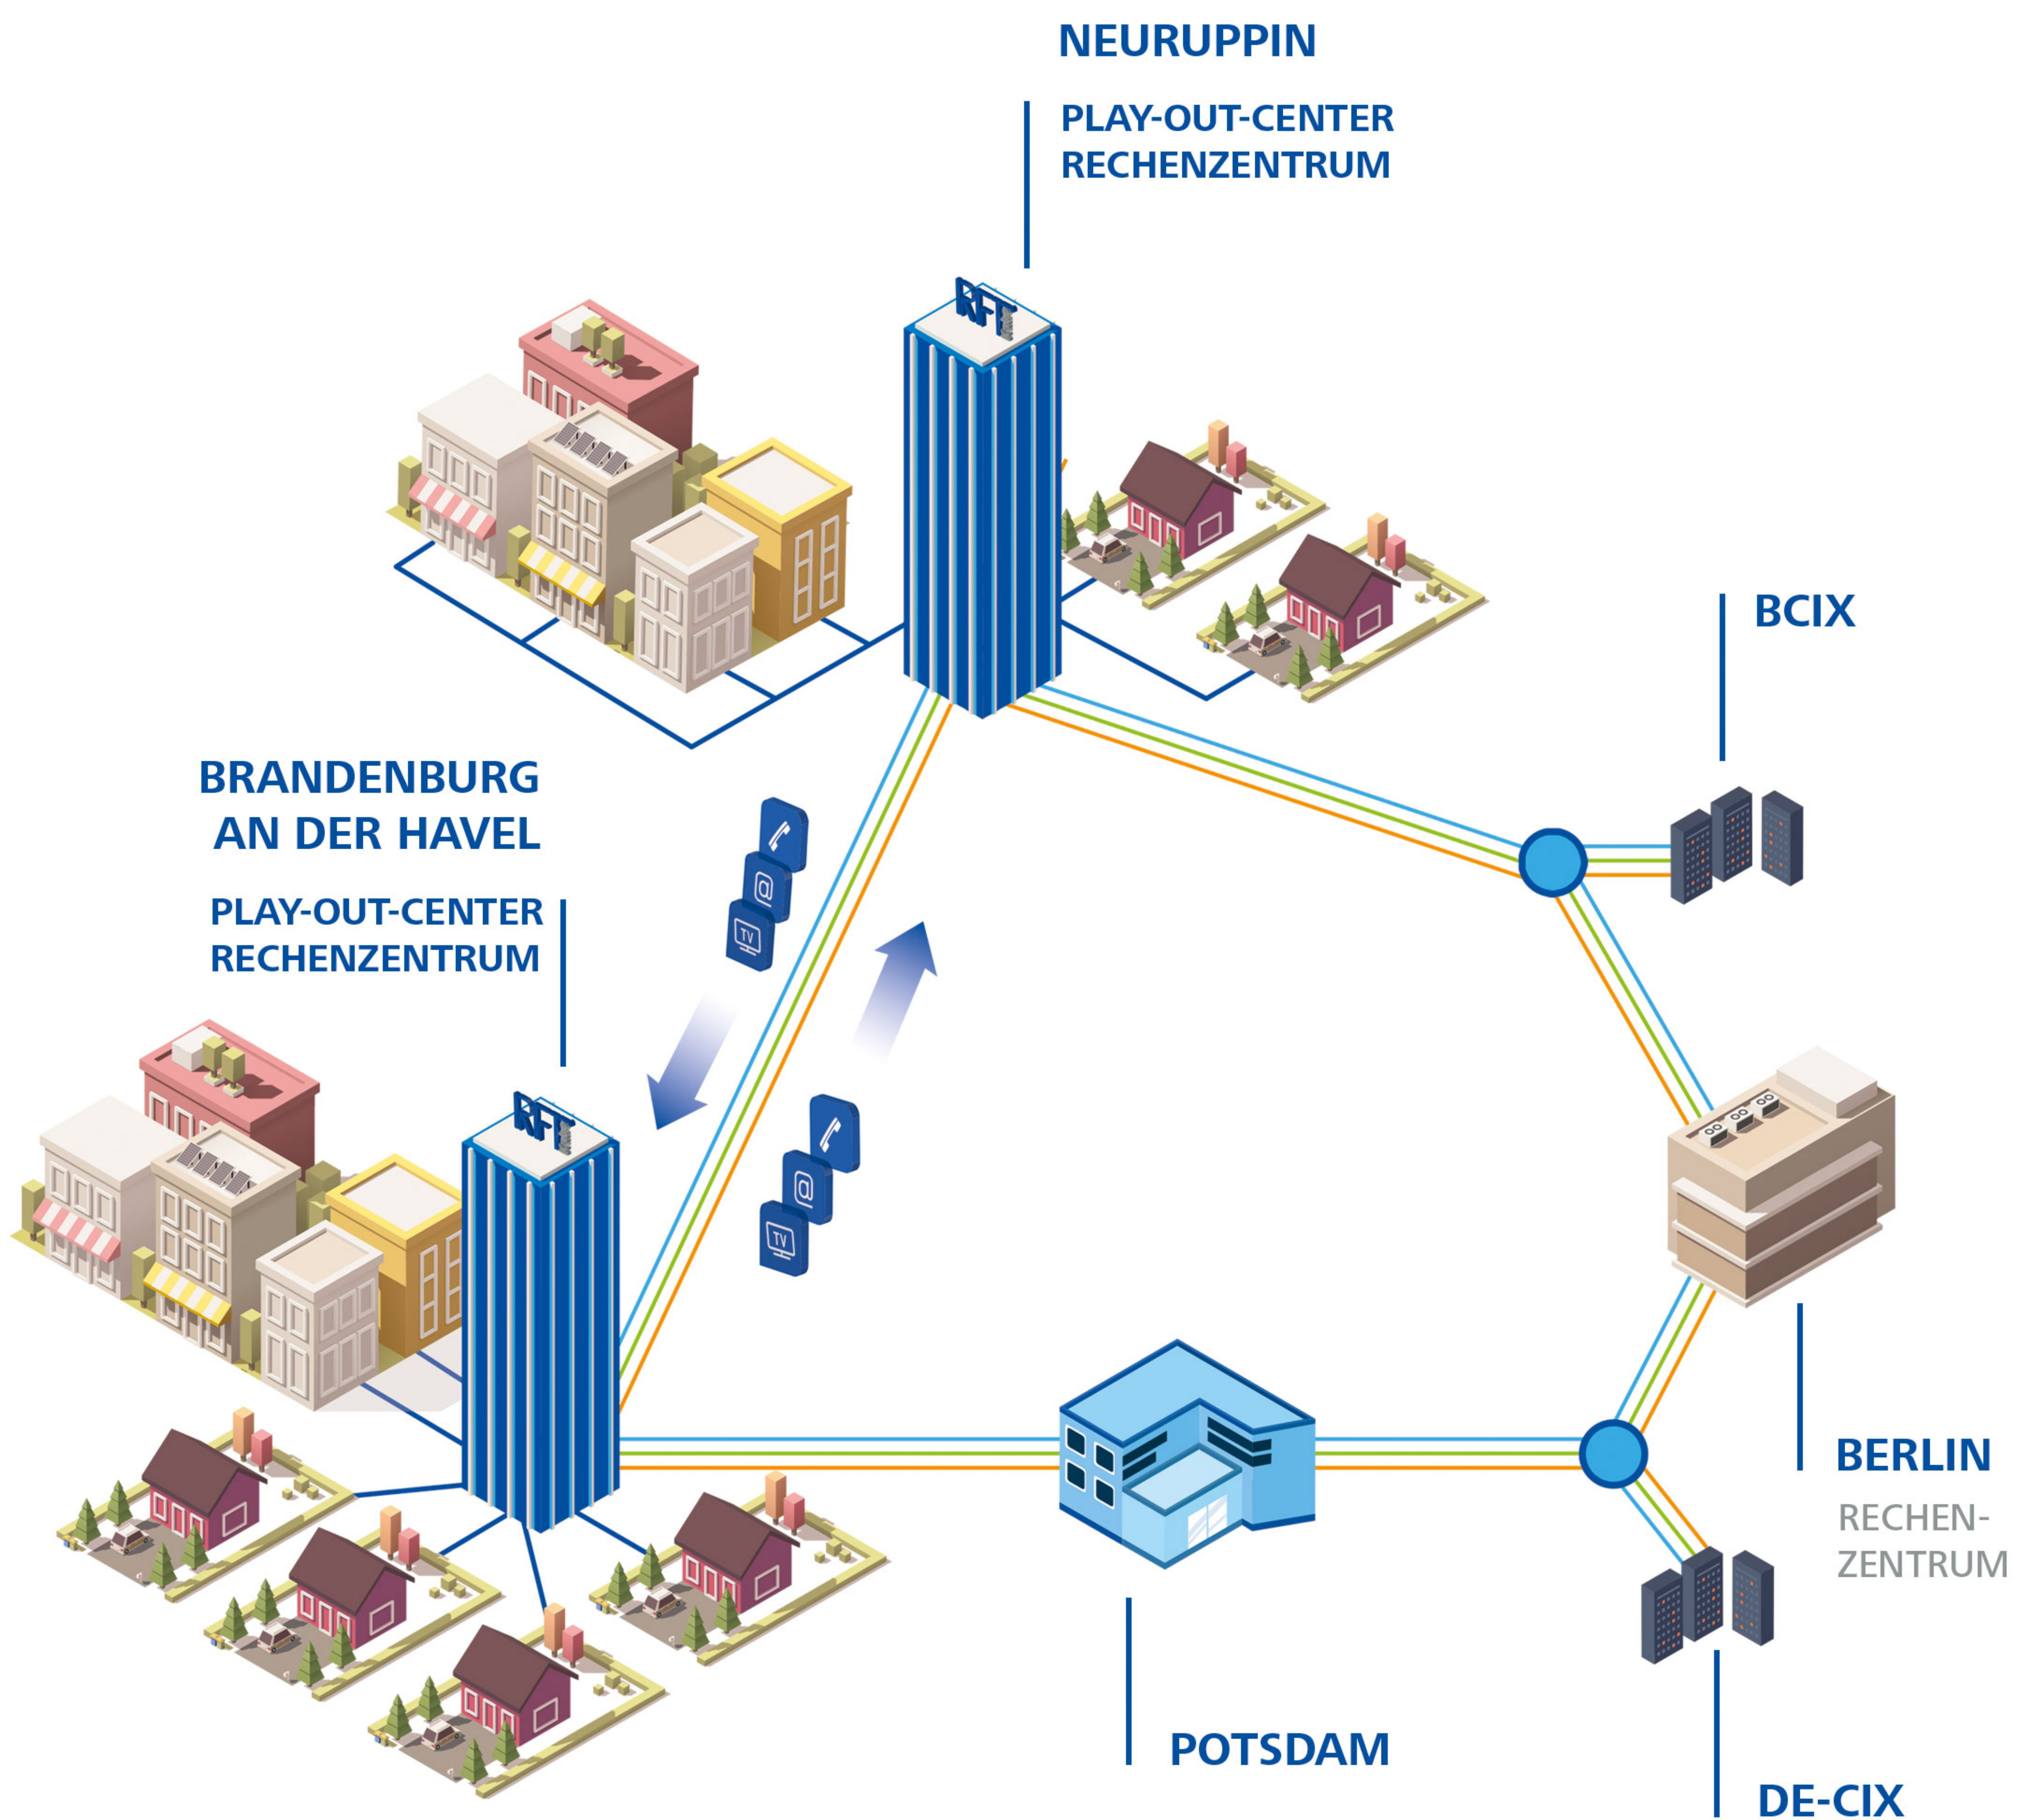

RINGFÖRMIGE NETZARCHITEKTUR

ZUVERLÄSSIGE NETZPERFORMANCE UND DATENSICHERHEIT

Unser hochmodernes Rechenzentrum am Standort Neuruppin ist ein wichtiger Baustein für die Architektur unseres Brandenburgnetzes. Über geografisch verteilte Play-Out-Center und den Ringschluss über verschiedene Rechenzentren erreichen wir eine nahezu hundertprozentige Ausfall- und dadurch maximale Versorgungssicherheit für unsere Kunden und Partner.