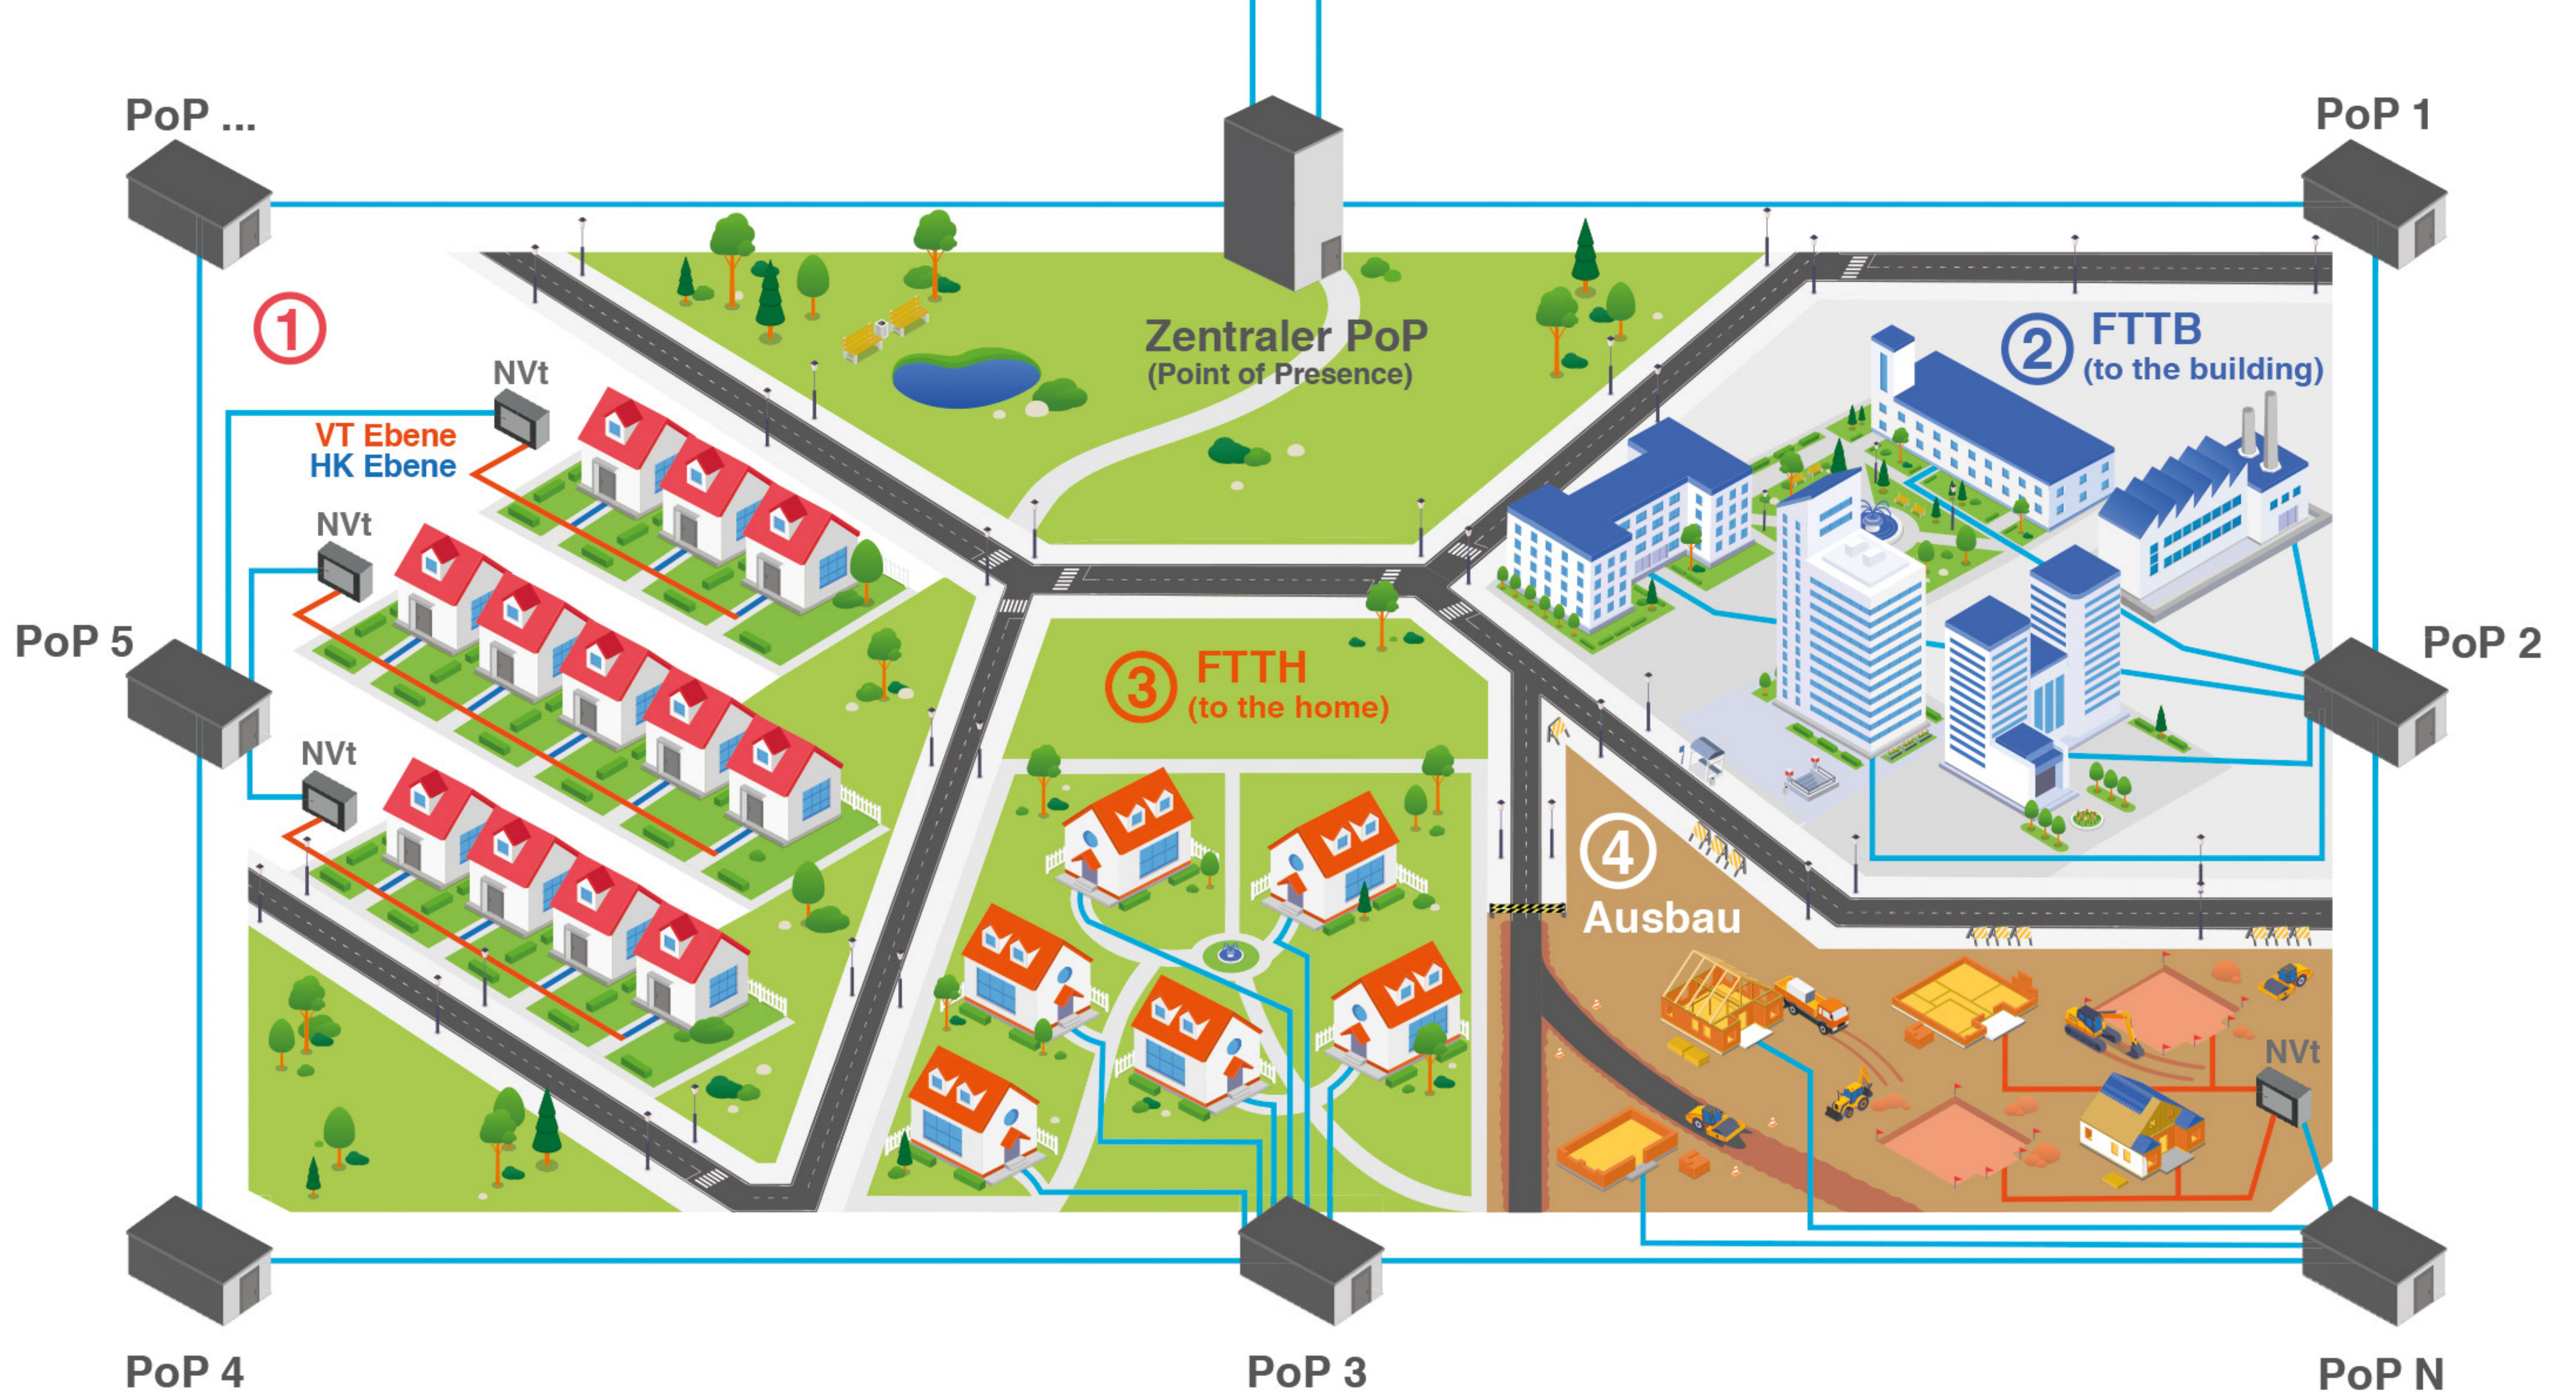

## DAS IST DIE RFT KABEL

- regional verankertes Familienunternehmen in 2. Generation
  - Vorreiter beim Glasfaserausbau im Land Brandenburg
  - versorgt ca. 95.000 Haushalte, Firmen und Institutionen
  - Versorgungsgebiete: Land Brandenburg und Teile Berlins
  - Anbieter von TV, Glasfaserinternet, Telefonie und Rechenzentrumsleistungen
  - Betreiber des Brandenburgnetzes und RFT-Rechenzentrums
  - verlässlicher Partner der Wohnungswirtschaft
  - Digitalisierungspartner für Städte und Kommunen
  - bietet Glasfaseranbindungen für Unternehmen und Behörden an
  - Lösungsanbieter für die Standortvernetzung
  - Tochterfirma AGILISCOM bietet IT-Dienste und Support an
- 